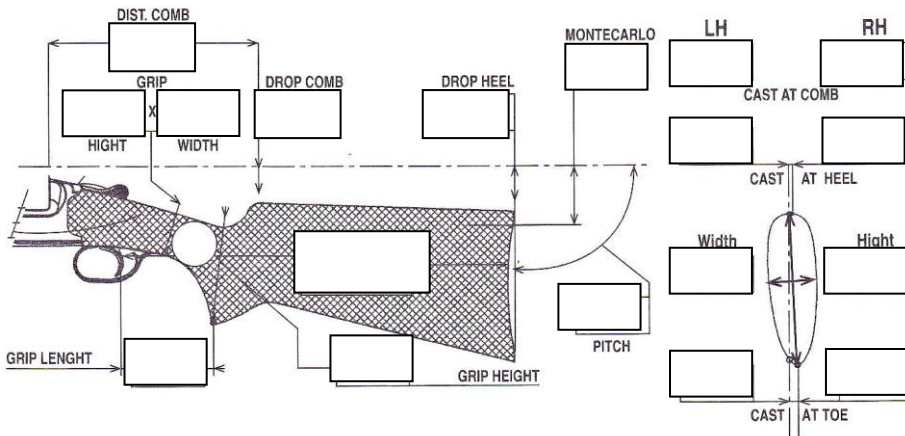

MODEL	VERSION

Nr.	Kaliber	Laufinnen-durchmesser	Patronenlager-länge	Lauflänge	Gewicht	Choke unten	Choke oben	Laufschiene
1 ^a								
2 ^a								
3 ^a								
4 ^a								

LIGHT MONOBLOCK:	JA <input type="checkbox"/>	NEIN <input type="checkbox"/>				
REIFEN:	voll <input type="checkbox"/>	lange Reifen ventiliert <input type="checkbox"/>	halbe Reifen ventiliert <input type="checkbox"/>	freie Läufe <input type="checkbox"/>		
KORN:	geschraubt <input type="checkbox"/>	lang <input type="checkbox"/>	rot <input type="checkbox"/>	weiß <input type="checkbox"/>	mittel <input type="checkbox"/>	Jagd <input type="checkbox"/>
LAUF-SCHIENE:	flach <input type="checkbox"/>	concave <input type="checkbox"/>	Lauflinie 3mm: <input type="checkbox"/>	Porting 1° BBL <input type="checkbox"/>	Porting 2° BBL <input type="checkbox"/>	

ABZUGS-GRUPPE	BLATTFEDERN <input type="checkbox"/>	VERSTELLBAR <input type="checkbox"/>	PULLS	
	SCHRAUBENFEDERN <input type="checkbox"/>	UMSCHALTER <input type="checkbox"/>	1°	2°
	AUTOM. SICHERUNG <input type="checkbox"/>	SCHUSSFOLGE oben/unten <input type="checkbox"/>		
2°ABZUGS-GRUPPE	BLATTFEDERN <input type="checkbox"/>	VERSTELLBAR <input type="checkbox"/>	PULLS	
	SCHRAUBENFEDERN <input type="checkbox"/>	UMSCHALTER <input type="checkbox"/>	1°	2°
	AUTOM. SICHERUNG <input type="checkbox"/>	SCHUSSFOLGE oben/unten <input type="checkbox"/>		

HOLZKLASSE

STANDARD MX2000 SC2 SC3 SC0 SC0 SIDPL. EXTRA

SCHAFT	VORDERSCHAFT
Pistolengriff <input type="checkbox"/> Englisch <input type="checkbox"/>	Biberschwanz <input type="checkbox"/> Rund <input type="checkbox"/>
Handballenausformung <input type="checkbox"/>	Schnabel <input type="checkbox"/> Jagd <input type="checkbox"/>
Schaftkappe: TRAP mm	Sporting <input type="checkbox"/>
Schaftkappe: SKEET mm	
Holzabschluss <input type="checkbox"/> Schaftkappen verschraubt <input type="checkbox"/>	